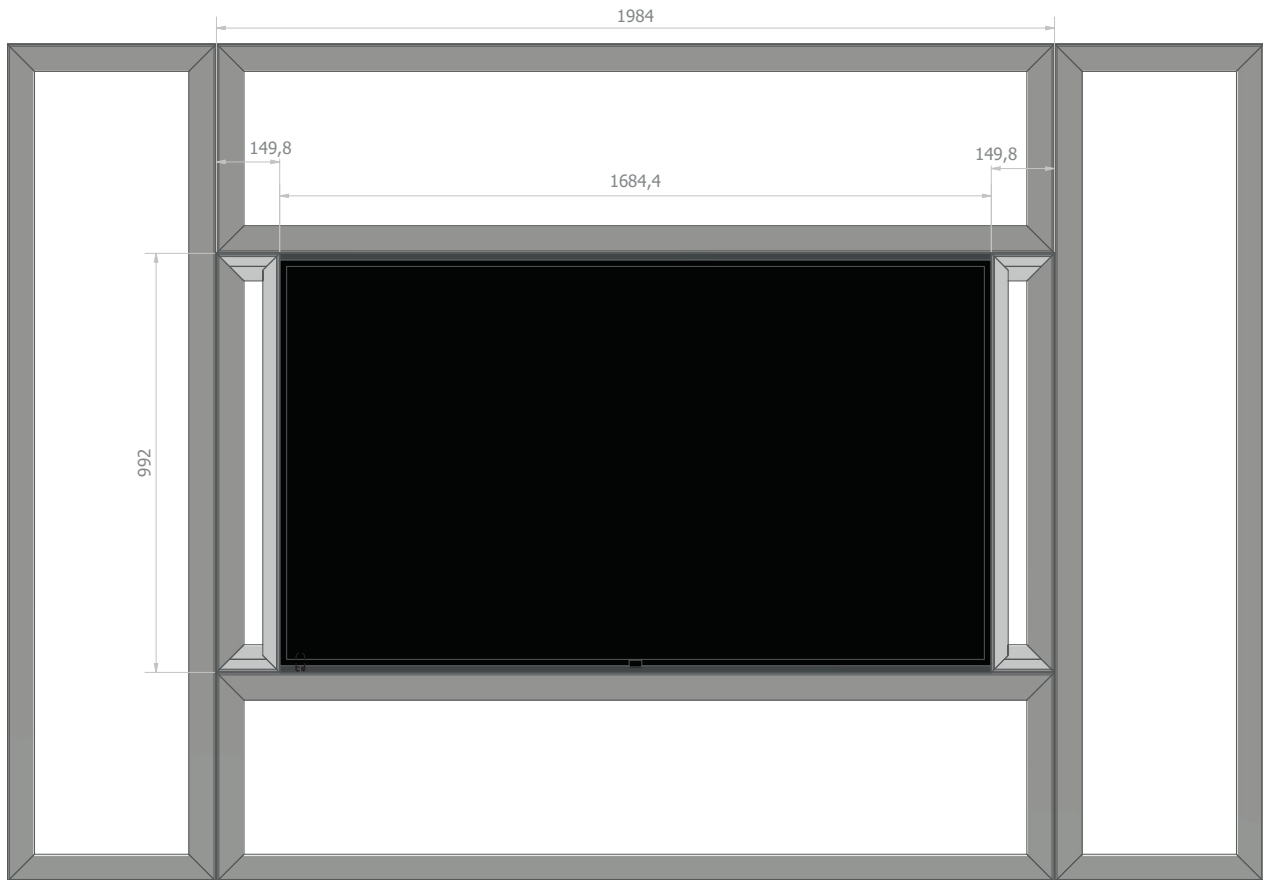

beTV, der vielseitige beMatrix System-Monitor

Der beTV ist ein flächenbündig integrierbarer Monitor für das beMatrix Rahmensystem. Fertig mietbar im praktischen Transportcase überzeugt der beTV durch eine ultrascharfe UHD-Auflösung bei blendfreier Oberfläche. Eingebaute Lautsprecher reduzieren den Installationsaufwand.

Ein leistungsfähiger Vierkern-SOC macht einen separaten Mediaplayer überflüssig, darüber hinaus können externe Sensoren per USB eingebunden werden. Außerdem ist der beTV Creston kompatibel.

- Integrierbar ins 62mm beMatrix Rahmensystem
- Oberfläche ist blendfrei beschichtet
- Rahmenlöcher können als Kabelkanal genutzt werden
- UHD Auflösung für eine ultrascharfe Darstellung
- Integrierte Lautsprecher
- Staubdichtes Gehäuse für lange Lebensdauer
- Leistungsfähiger Vierkern-SOC macht externen Mediaplayer überflüssig
- Externe Sensoren können per USB eingebunden werden, z.B. GPIO, NFC, RFID
- Creston kompatibel für Integration in automatisierte Steuerungssysteme

beMatrix System beTV Monitor

Angabe	Wert
Bilddiagonale	190,5 cm (75")
Abmessungen (B x H x T)	1984 x 992 x 62 mm
Bildbreite	ca. 166 cm
Auflösung	3840×2160 Pixel
Seitenverhältnis	16:9
Panel	IPS
Kontrast	1.000.000:1
Helligkeit	500 cd/m ²
Betrachtungswinkel	178° / 178° (hor./vert.)
Anzahl der Farben	16,7 Mrd.
Responsetime	4 msec
Kategorie	Empfohlen bis max. 16Std./Tag, kein Dauerbetrieb
Anschlüsse	Digital-In: 3 x HDMI, DisplayPort (1.2), DVI-D, USB 2.0 (für Daten zum Mediaplayer), RS232C, Netzwerk RJ45, Audio Digital-Out: DisplayPort, Audio-Out: 3,5mm Klinke IR-Ambient-Light-Sensor
Interner Mediaplayer	ja
Stromverbrauch	280 Watt
Gewicht	52 kg
Modellbezeichnung	beTV 75UH5F-H