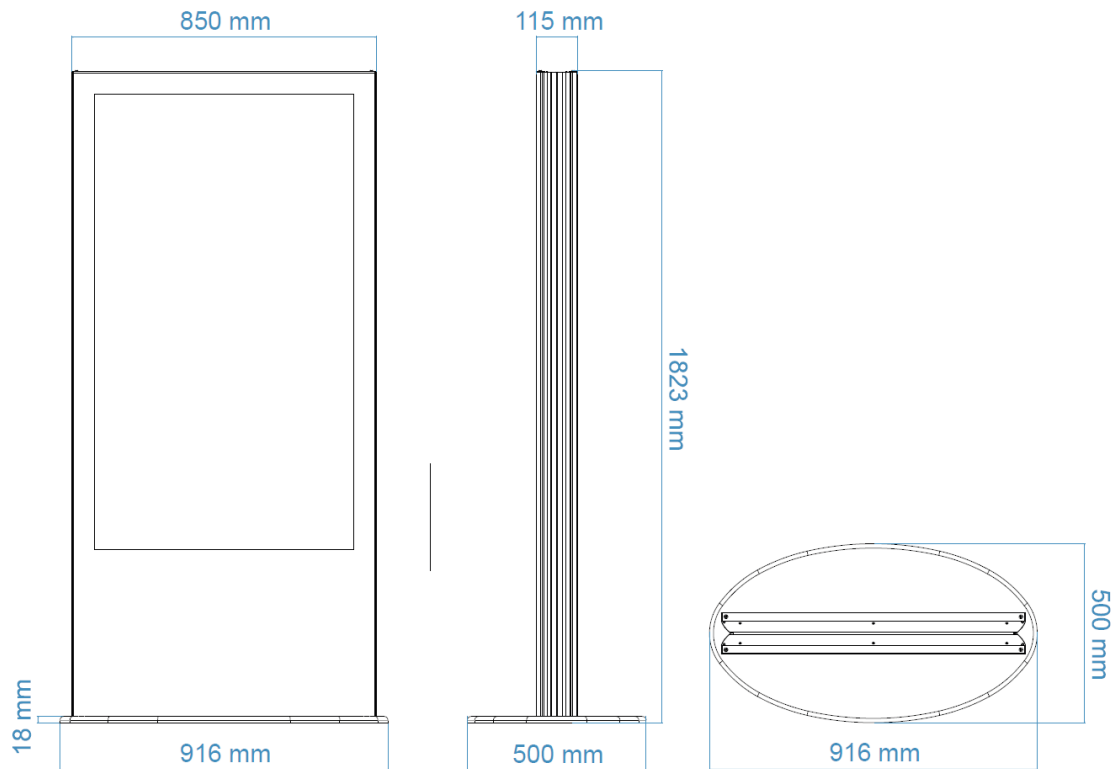

Frontside

Backside

SWEDX Lamina 58" 4k BackToBack Touch Kiosk

Die Lamina Back2back Touchstele hat zwei 4K Panels und damit die ersten freistehenden 4K Displays der Welt.

Die Steuereinheit besitzt unter anderem 3x HDMI 2.0 Eingänge, die eine 4K Auflösung unterstützen und eine Wiedergabe von Ultra HD Medien ermöglicht.

Durch Ihre gut durchdachten Funktionen und Eigenschaften ist eine maximale Nutzung von Digital Signage gegeben.

- Größe: 58"
- Displays mit Touchfunktion
- 4K
- Integrierte Lautsprecher
- Gewicht: 60 Kg
- Input: HDMI 2.0, AV, VGA, USB

Angabe	Wert
Abmessungen (B x H x T)	92 x 182 x 50 cm
Bilddiagonale	147 cm
Auflösung	3840 x 2160
Seitenverhältnis	16:9
Panel	58" TFT UHD Panel, Edge-LED
Kontrast	40000:1
Helligkeit	350 cd/m ²
Betrachtungswinkel	178° / 178°
Responsetime	9,5 msec
Kategorie	24/7 Dauerbetrieb
Anschlüsse	Input: HDMI 2.0, AV, VGA, Component, USB
Stromverbrauch	135 Watt
Gewicht	60 Kg