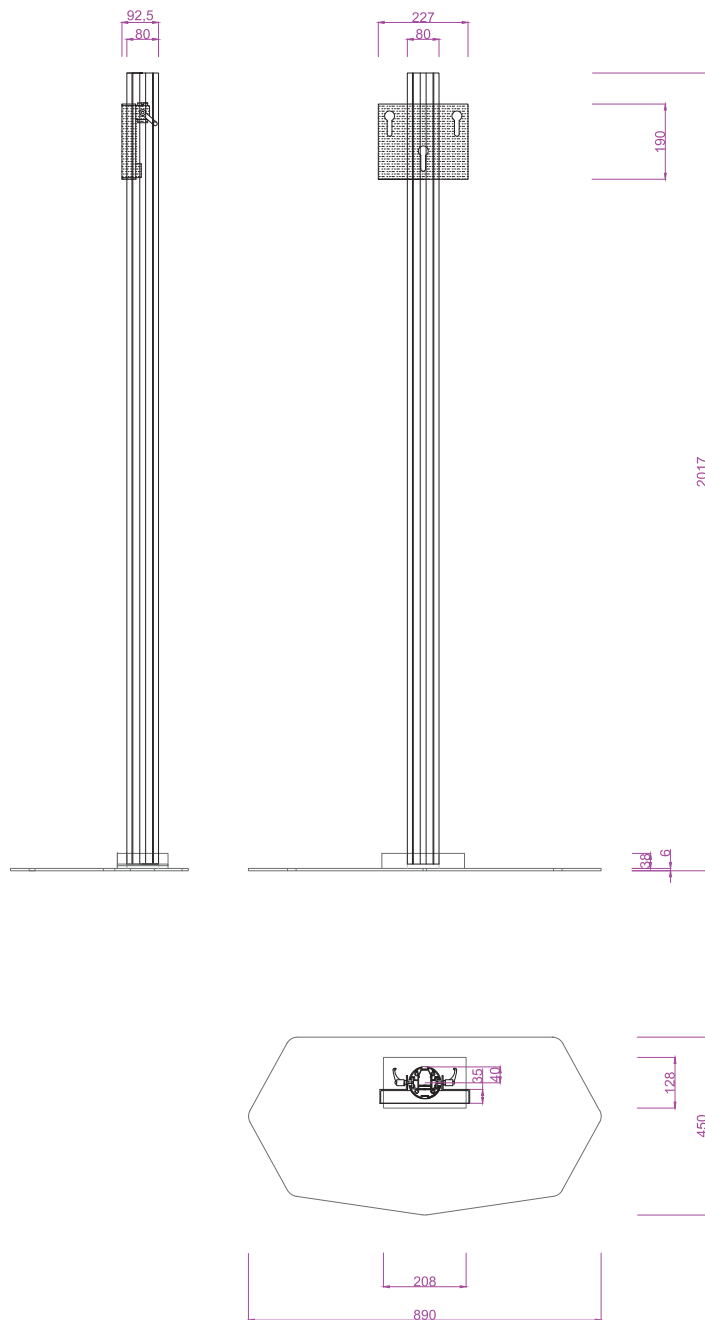

Eleganter und flexibler Display-Bodenständer

Der Easy Mount One Bodenständer ist für Bildschirme bis zu einem Gewicht von 35kg geeignet (55"). Er ist stufenlos höhenverstellbar, dabei verläuft die Verkabelung im Rohr und bleibt somit für den Betrachter unsichtbar.

Der Easy Mount One Bodenständer überzeugt durch sein klares und zeitloses Design. Dabei sorgt die schwarze Bodenplatte für einen sicheren und kippfesten Stand.

Weitere verfügbare Modelle aus der Easy Mount Reihe:
Easy Mount Two
Easy Mount Double

- Für Bildschirme bis 35kg (55") geeignet
- Stufenlos höhenverstellbar
- Rundrohr in 200cm Länge
- Innenliegende, unsichtbare Kabelführung
- Stabil und kippfest
- Bodenplatte schwarz ca. 89 x 46 x 5 cm
- Weitere Modelle verfügbar
(Easy Mount Two, Easy Mount Double)

Display-Ständer Easy Mount One

Angabe	Wert
Aufbau	1 Rundrohr, Länge 200cm
Abmessungen Bodenplatte	890 x 460 x 50 mm
Farbe	Rundrohr Stahl, Bodenplatte schwarz
Display Position	Stufenlos einstellbar
Geeignetes Display	Max. 35kg, 55"
Modellbezeichnung	Easy Mount One