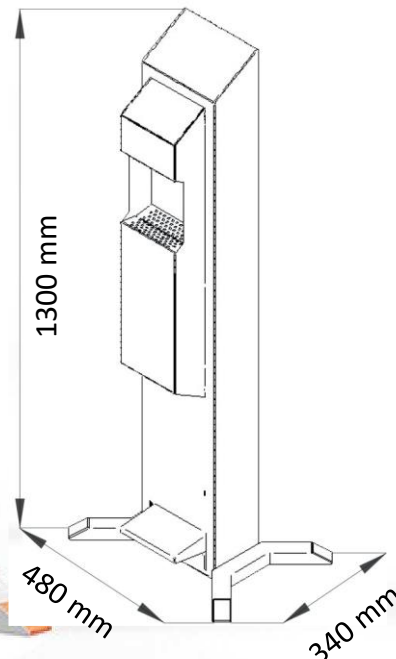

## Stabile, robuste Konstruktion

Der Metallspender zeichnet sich durch hohe Stabilität und feste Konstruktion aus. Der Zugang zum Spender und dem Dosiermechanismus ist mit einer Tür mit Zylinderschloss versehen

## Behälter 5 Liter