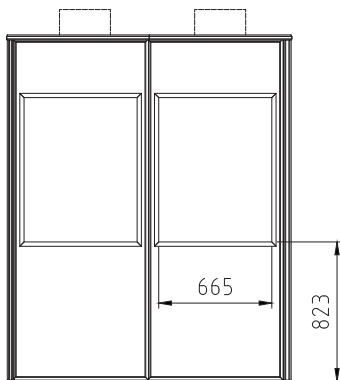

Durch ein flexibles Stecksystem ist sie schnell und unkompliziert auf- und abbaubar. Die Eingangstür kann seitlich oder für die Reihennutzung auch hinten eingebaut werden.

- Innenabmessungen B1600xT1600xH2000 mm
- Modulare Bauweise, leicht zu montieren
- Tisch auf verstellbaren Füßen
- Zwei integrierte Kabelkanäle
- Zugang hinten oder seitlich möglich
- Entspricht ISO 4043 und DIN 56924
- Gewicht ca. 340 KG
- Leistungsstarkes Ventilationssystem
- Hohe Schalldämmung

Dolmetscherkabine Audipack Silent 9300

Top view

Front view

Side view

Angabe	Wert
Abmessungen	1600 x 1600 x 2000mm (B/T/H)
Zulassung	ISO 4043 und DIN 56924
Gewicht	ca. 340 KG
Bauteile	8 Wandpaneele (4 mit Fenstern aus Sicherheitsglas), 1 Türpaneel, 2 Dachpaneele, 2 Bodenpaneele
Ausstattung	Höhenverstellbarer Tisch, 2 Kabelkanäle
Anzahl Nutzer	max. 2
Sonstiges	Schallgedämmt, leistungsstarkes Ventilationssystem
Modellbezeichnung	Audipack Silent 9300