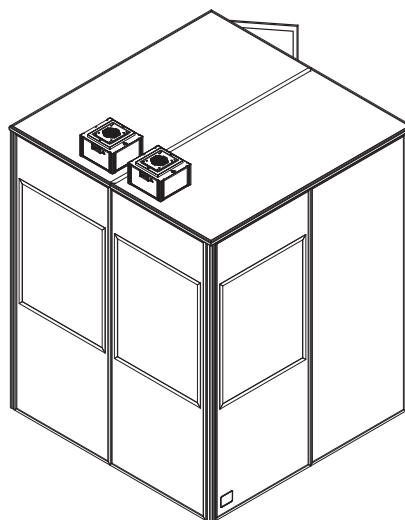

Durch ein flexibles Stecksystem ist sie schnell und unkompliziert auf- und abbaubar. Die Eingangstür kann seitlich oder für die Reihennutzung auch hinten eingebaut werden.

- Innenabmessungen B1600xT1600xH2000 mm
- Modulare Bauweise, leicht zu montieren
- Tisch auf verstellbaren Füßen
- Zwei integrierte Kabelkanäle
- Zugang hinten oder seitlich möglich
- Entspricht ISO 4043 und DIN 56924
- Gewicht ca. 340 KG
- Leistungsstarkes Ventilationssystem
- Hohe Schalldämmung

Dolmetscherkabine Audipack Silent 9300

Top view

Front view

Side view

Angabe	Wert
Abmessungen	1600 x 1600 x 2000mm (B/T/H)
Zulassung	ISO 4043 und DIN 56924
Gewicht	ca. 340 KG
Bauteile	8 Wandpaneele (4 mit Fenstern aus Sicherheitsglas), 1 Türpaneel, 2 Dachpaneele, 2 Bodenpaneele
Ausstattung	Höhenverstellbarer Tisch, 2 Kabelkanäle
Anzahl Nutzer	max. 2
Sonstiges	Schallgedämmt, leistungsstarkes Ventilationssystem
Modellbezeichnung	Audipack Silent 9300