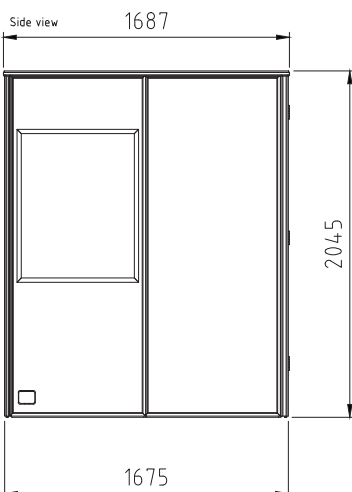

Durch ein flexibles Stecksystem ist sie schnell und unkompliziert auf- und abbaubar. Die Eingangstür kann seitlich oder für die Reihennutzung auch hinten eingebaut werden.

- Innenabmessungen B1600xT1600xH2000 mm
- Modulare Bauweise, leicht zu montieren
- Tisch auf verstellbaren Füßen
- Zwei integrierte Kabelkanäle
- Zugang hinten oder seitlich möglich
- Entspricht ISO 4043 und DIN 56924
- Gewicht ca. 340 KG
- Leistungsstarkes Ventilationssystem
- Hohe Schalldämmung

Dolmetscherkabine Audipack Silent 9300

Top view

Front view

Side view

Angabe	Wert
Abmessungen	1600 x 1600 x 2000mm (B/T/H)
Zulassung	ISO 4043 und DIN 56924
Gewicht	ca. 340 KG
Bauteile	8 Wandpaneele (4 mit Fenstern aus Sicherheitsglas), 1 Türpaneel, 2 Dachpaneele, 2 Bodenpaneele
Ausstattung	Höhenverstellbarer Tisch, 2 Kabelkanäle
Anzahl Nutzer	max. 2
Sonstiges	Schallgedämmt, leistungsstarkes Ventilationssystem
Modellbezeichnung	Audipack Silent 9300