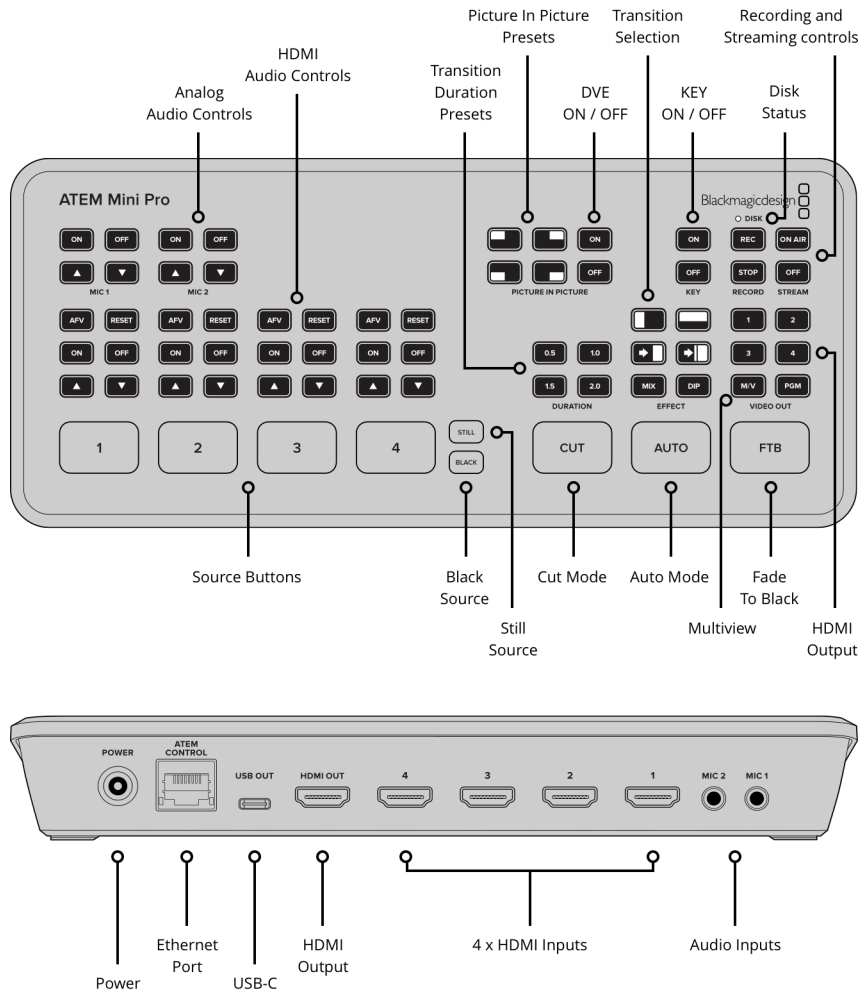

#### Frameraten- und Formatwandler

An allen 4 HDMI-Eingängen

#### HDMI-Programmausgänge

1

#### Ethernet

Ethernet unterstützt 10/100/1000 BaseT für Livestreaming, Softwaresteuerung, Software-Updates und um ein Bedienpult direkt oder über eine Netzwerkverbindung anzuschließen

#### Computer-Schnittstelle

1 USB-Port Typ C 3.1 der Generation 1 für Aufzeichnung auf externe Festplatten sowie für Webcam-Ausgabe, Softwaresteuerung, Software-Updates und zum Anschließen eines Bedienpults