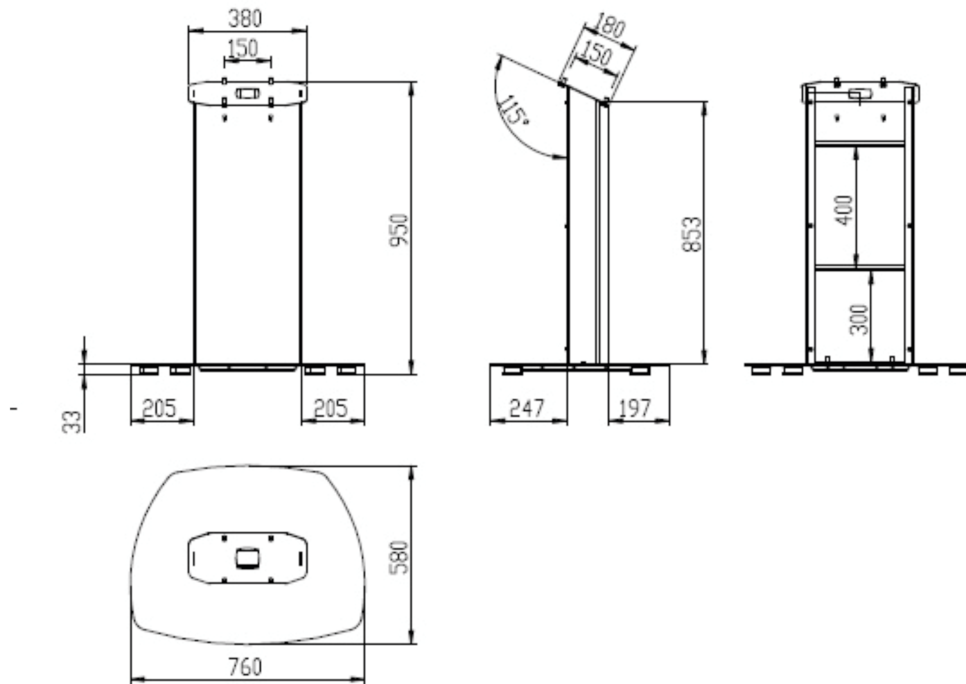

Tableau TL1-PZXU für großformatige Displays

Das Pult für großformatige Displays mit einer Diagonale von 32" - 70" ist bis 60 kg oder auf Anfrage auch bis 80 kg belastbar.

Durch seine stabile und verwicklungsfreie Plattform und einem Neigungswinkel von 25° ist es vorallem für Bildschirme mit Touchfunktion besonders gut geeignet.

Die Höhe bis zur Bildschirmmitte beträgt 100cm, wodurch es möglich ist kleine Zuspieler und benötigte Kabel im Mast zu verbergen.

- Pult für großformatige Displays von 32" - 70"
- Belastbar bis 60 kg
- Bietet eine stabile und verwicklungsfreie Plattform
- Speziell für die Verwendung von Displays mit Touchfunktion
- Neigungswinkel von 25°
- Höhe bis Bildschirmmitte 100cm
- Kleine Zuspieler können im Mast verbergen werden