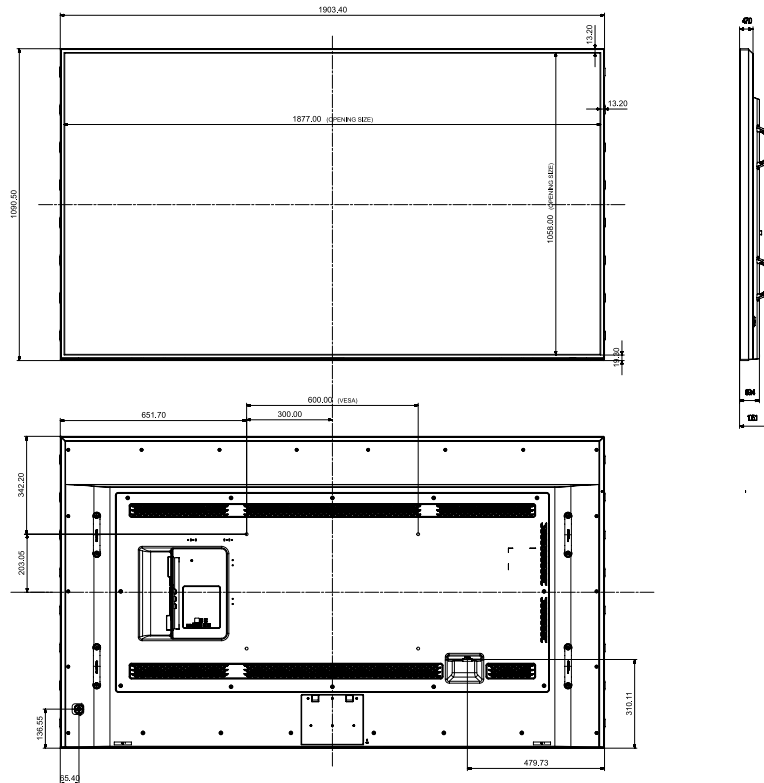

Smart Signage QM85D-LED Display

Das Samsung QM85D LED ist ein hochauflösendes 4K-Display für die Darstellung auch kleinster Details. Die schnelle Reaktionszeit des Panels, der hohe Kontrast und eine große Farbtiefe garantieren eine brillante Bildqualität.

Diverse digitale Anschlüsse, sowie Steuerungs- und Netzwerk-Eingänge ermöglichen die Zuspieldung hochauflösender Daten. Durch die Multi-Format Picture-in-Picture Funktion können Full-HD-Inhalte in bis zu vier Fenstern parallel wiedergegeben werden.

Das Display kann bis max. 16 Std./Tag betrieben werden.

- Maximale Detailschärfe durch 4K-Auflösung (3840 x 2160 px)
- Lebensechte Farben (1,07 Mrd.)
- Installation vertikal und horizontal möglich
- Multi-Format Picture-in-Picture Funktion
- Parallele Darstellung von 4 x Full-HD möglich
- Zuverlässige Betriebszeit von 16 Std./Tag
- Gleichmäßige Ausleuchtung dank Direct-LED
- Diverse digitale Anschlüsse, sowie Steuerungs- und Netzwerk-Eingänge
- Integriertes WLAN-Modul

Angabe	Wert
Bilddiagonale	215,9 cm (85")
Abmessungen (B x H x T)	1903,4 x 1090,5 x 105,1 mm
Bildbreite	ca. 1877mm
Auflösung	3.840 x 2.160 px
Seitenverhältnis	16:9
Panel	120Hz D-LED BLU, Backlight Direct LED
Kontrast	5.000:1
Helligkeit	450 cd/m ²
Betrachtungswinkel	178°/ 178° (hor./vert.)
Pixelabstand	0,488 mm
Anzahl der Farben	1,07 Mrd.
Responsetime	6 msec
Kategorie	16/7, kein Dauerbetrieb
Anschlüsse	Digital-In: 2 x DisplayPort 1.2 / 1 x DisplayPort 1.1 / 3 x HDMI / 1 x DVI-D Analog-In: DSUB 15pol. Audio-In: 3,5mm Stereo-Klinke Audio-Out: 3,5mm Stereo-Klinke RS232C: in/out Netzwerk: RJ45 IR-Ambient-Light-Sensor Integr. WLAN Modul
Interner Mediaplayer via USB	nein
Stromverbrauch	539 kWh/Jahr
Gewicht	55,5 kg
Modellbezeichnung	Samsung QM85D LED