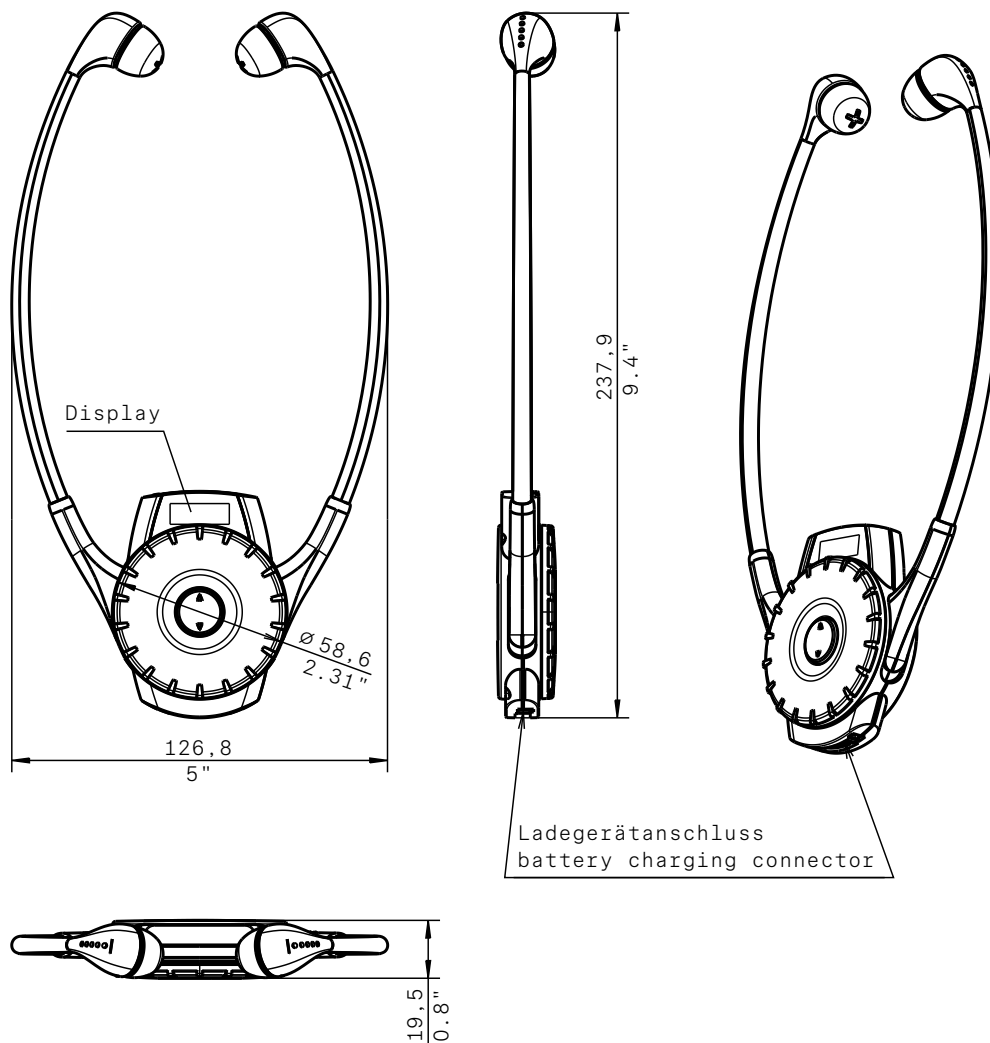

Der komfortable Kinnhörer kombiniert Empfänger und Kopfhörer ohne lästiges Kabel. Er schaltet sich beim Auf- und Absetzen automatisch ein und aus und garantiert so eine lange Betriebsdauer.

- Digitale HF-Signalübertragung
- Lizenzfreier Frequenzbereich (EU, US)
- Angenehmer Tragekomfort ohne Kabel
- Stethoset – Kopfhörer integriert
- Leistungsstarke Batterie, bis zu 8 Stunden Betriebsdauer
- Schaltet automatisch ein und aus beim Auf- bzw. Absetzen
- Lautstärke individuell einstellbar ohne Absetzen des Hörers
- Hinterleuchtete LCD-Anzeige informiert über Lautstärke, Empfangsqualität, Batteriestatus und Empfangskanal
- Empfangsbereich ca. 50m, im Freien ca. 100m
- Robustes Gehäuse

Tourguidesystem HDE 2020-D

Angabe	Wert
HF-Frequenzbereich	863 - 865 MHz 926 - 928 MHz
Abmessungen	245 x 125 x 20 mm
Audio-Übertragungsbereich (Hörer)	100 - 7000 Hz
Schalldruckpegel bei 1 kHz	120 dB SPL
Klirrfaktor bei 1kHz	< 1 %
Gewicht	73 g
Temperaturbereich (Betrieb)	0 - 50 °C
Übertragungskanalzahl	Tourguide-Modus: 6 in parallel
Übertragungskanalzahl	Konferenz-Modus: 8 in parallel
Betriebszeit	8 h
Modulationsart	2 FSK
Stromversorgung	830 mAh Lithium-Polymer
Modellbezeichnung	Sennheiser HDE 2020-D System