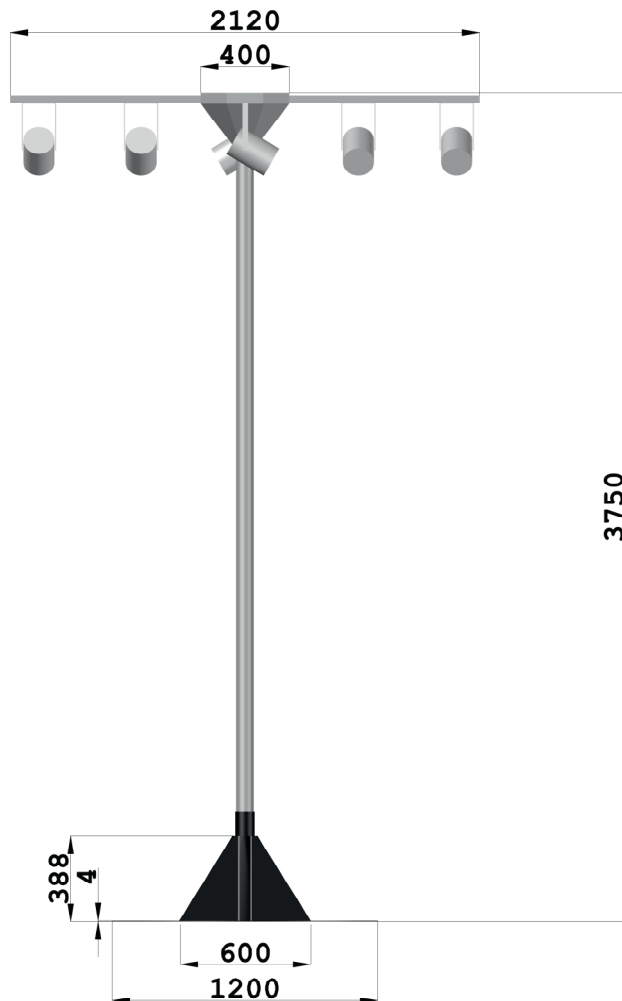

## Mobiler Scheinwerfer-Ständer LightTower

Der mobile Scheinwerferständer LightTower ist eigens in unserem Hause entwickelt worden für eine unkomplizierte Befestigung von Erco-Scheinwerfern ohne Verwendung von Traversen. Die Bestückung ist mit sämtlichen Erco-Schienensystem-kompatiblen Scheinwerfern möglich. Wir empfehlen unsere iGuzzini Front Light Scheinwerfer, wahlweise mit silbernem oder schwarzem Gehäuse. Sonderlösungen auf Anfrage möglich.

- Eigenentwicklung unter Verwendung von Erco-Schienen
- Traglast max. 16kg (8 iGuzzini Scheinwerfer)
- Beliebige Kombinationen von Erco-Scheinwerfern möglich
- Empfohlene Bestückung: iGuzzini Front Light Scheinwerfer, silber oder schwarz
- Scheinwerfer doppelt schwenkbar: Drehung um 360°, Neigung um 90° horizontal, mechanische Zielvorrichtung
- Stufenlos dimmbar
- Weitere Höhen und Größen auf Anfrage
- Optional mit passender Sitzgruppe
- Einsatzgebiete: Unkomplizierte mobile Alternative zur Traversenaufhängung, punktuelle Ausleuchtung, Produktbeleuchtung

Empfohlene Bestückung:  
iGuzzini Front Light

Angabe	Wert
Hersteller	Eigenentwicklung
Bezeichnung	LightTower
Anschluss	Erco Stromschiene
Durchmesser Bodenplatte	1200mm
Höhe	3750
Spannweite Schiene	2120
Stromanschluss	Schuko 230V
Gesamtgewicht	150kg
<b>Empfohlene Bestückung:</b>	
Scheinwerfer	iGuzzini Front Light (max. 8 Stück)
Schutzklasse	IP40
Effekte	Stufenlos dimmbar
Gehäusefarbe	silber / schwarz
Leistungsaufnahme	34,5 W
Gewicht	2kg
Abmessungen	140 x 194 mm (Durchmesser x Länge)