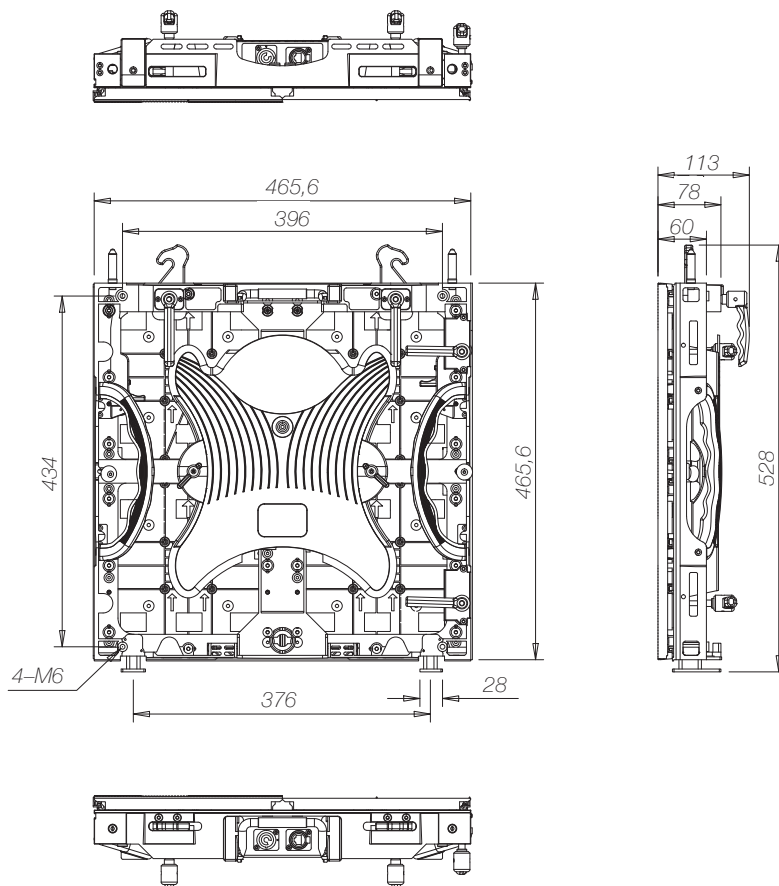

**AVMS Gruppe**  
SERVICE-HOTLINE  
0700 22 55 28 67  
www.avms-germany.de  
info@avms-germany.de

Angabe S2.4	Wert
Pixelabstand	2,42mm
Physikalische Dichte	170.050pixels/m <sup>2</sup>
Virtuelle Dichte	N/A
LED Typ	1010 Black LED
Modul Auflösung	192×192pixels
Modul Maße	465,6×465,6×78mm
Modul Gewicht	7,9kg
Helligkeit	800~1.000nits
Maximaler Energieverbrauch	765w/m <sup>2</sup>
Durchschnittlicher Energieverbrauch	255w/m <sup>2</sup>
Einblickwinkel	140°/140°
Betriebsstromversorgung	AC90-260V 50-60Hz
Betriebstemperatur	-10°C~+45°C
Refresh Rate	1.000~2.400Hz (einstellbar)
Transparenz Rate	N/A
Lebensdauer	100.000 Stunden
Schutz-Klassifizierung	IP30
Signal Eingangsquellen	Composite, S-Video, Component, VGA, DVI, HDMI, SDI, HD SDI
Curve-Eigenschaften	N/A
Max. Rigging	7,44m oder 16 Panels
Zulassungsprüfung	TÜV geprüft CE, EMC, LVD, UL