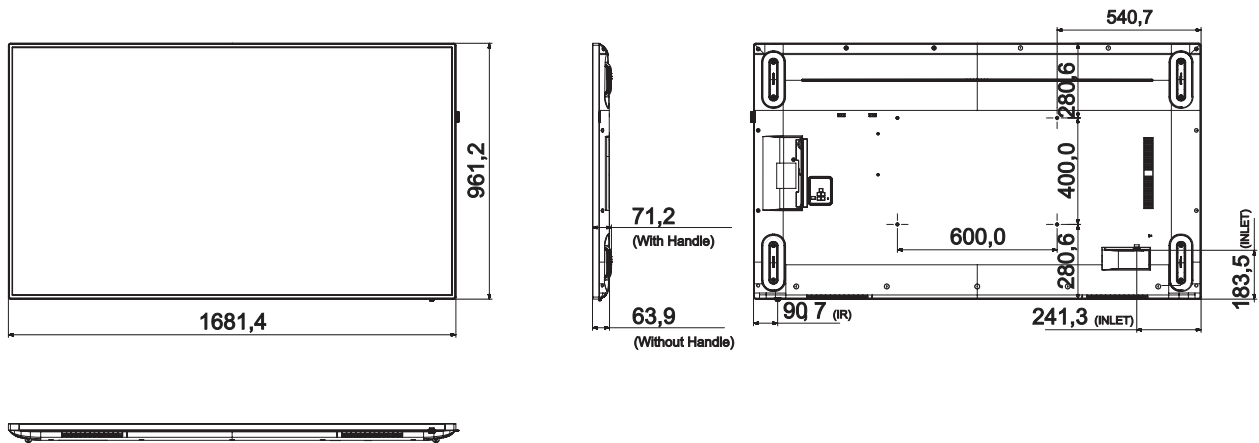

Smart Signage QM75F-LED Display

Das Samsung 4K-LCD-Display QM98F verspricht brillante Bilder in UHD Qualität mit hoher Bildauflösung. So werden auch kleinste Bilddetails hyper-realistisch dargestellt. Die Anti-Glare-Oberfläche garantiert einen blendfreien, kontrastreichen Bildeindruck, auch bei Sonne oder in der Dämmerung.

Durch Verwendung von EdgeLED ist das Design besonders schlank und leicht. Verschiedenste Split-Screen-Varianten lassen auch einen Einsatz bei Video-Konferenzen zu.

- Brillante Bilder durch 4K- / UHD-Auflösung
- 24/7 einsetzbar z.B. im kommerziellen Bereich
- Besonders schlankes Design durch EdgeLED
- Installation vertikal und horizontal möglich
- Geringes Gewicht
- Anti-Glare-Oberfläche (Haze 25%)
- Flexible split-screen Funktionalität
- Parallele Darstellung von 4 x Full-HD (mit 4 x HDMI und/oder 2 x DisplayPort-Eingängen)
- Auch für Video-Konferenzen einsetzbar

Angabe	Wert
Bilddiagonale	189,3 cm (74,5")
Abmessungen (B x H x T)	1.681,4 x 961,2 x 63,9 mm
Rahmenbreite	14,5 mm
Auflösung	4K-UHD 3.840 x 2.160 Pixel
Seitenverhältnis	16:9
Panel	a-si TFT/S-PVA, Edge LED
Kontrast	4.000:1
Helligkeit	500 cd/m ²
Betrachtungswinkel	178°/ 178° (hor./vert.)
Pixelabstand	0,143 mm
Anzahl der Farben	16,7 Mio.
Frequenzen	Horizontal 30 ~ 81 kHz, Vertikal 48 ~ 75 HZ
Responsetime	8 msec
Kategorie	24/7 Dauerbetrieb
Signaleingang	analog, digital
Anschlüsse	4xHDMI,DVI-I,2xDP1.2, Stereo Mini Jack
Stromverbrauch	277 W
Gewicht	41,6 kg
Modellbezeichnung	Samsung QM75F LED