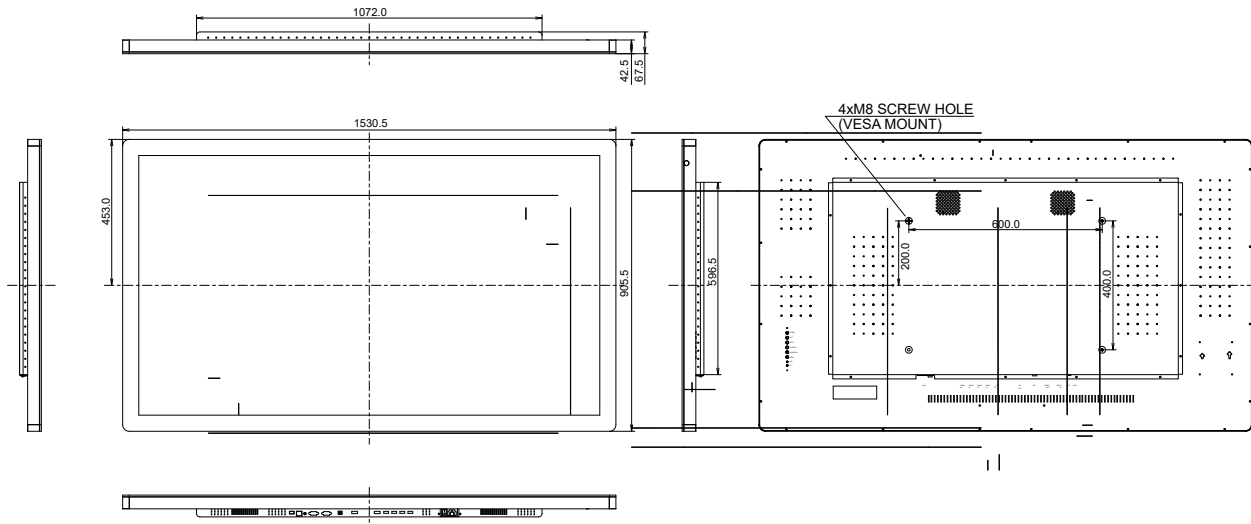

Interaktives 4K LCD Touch Display 65"

Das Iiyama ProLite 65" LCD-Display mit gigantischer 4K Auflösung überzeugt auch bei großem Betrachtungsabstand durch ein gestochen scharfes Bild und eine außergewöhnliche Farbwiedergabe auf dem entspiegelten Display.

Die projektiv-kapazitive 50-Punkt-Touch-Technologie garantiert eine nahtlose und präzise Touch-Reaktion, steuerbar durch Finger- oder Magnetstiftbedienung.

Das Display eignet sich ideal für interaktive Digital Signage Anwendungen, Einzelhandel, Kiosksysteme oder interaktive Präsentationen.

- Projektiv-kapazitive 50 Punkt Touch-Technologie
- 4K Auflösung (3840 x 2160 Pixel)
- Außergewöhnliche Farbwiedergabe durch IPS Technologie
- Extrem scharfes Bild durch hohe Bildpunktzahl (DPI)
- Edge to Edge Rahmen
- Schmutzabweisende, spiegelfreie Antiglare-Beschichtung
- Palm Rejection, Handballenerkennung bei Stiftbedienung
- 24/7 einsetzbar
- Ideal für interaktive Digital Signage Anwendungen, Einzelhandel, Kiosksysteme oder interaktive Präsentationen

Angabe	Wert
Bilddiagonale	165cm (65")
Abmessungen (B x H x T)	1530,5 x 905,5 x 67,5 mm
Auflösung	3840 x 2160 (RGBW) 8.3 megapixel)
Seitenverhältnis	16:9
Panel	IPS LED, AG beschichtetes Glas
Touchscreen Technologie	kapazitiv, multi touch, Aktivierung durch Finger oder Stift
Touchpunkte	50
Anti-Glare Beschichtung	ja
Kontrast	1.000:1 typisch
Helligkeit	500 cd/m ² typisch, 400 cd/m ² mit touch panel
Darstellbare Farben	16,7 Mio.
Betrachtungswinkel	horizontal/vertikal: 178°/ 178°; rechts/links: 89°/ 89°; oben/unten: 89°/ 89°
Responsetime	8 msec
Kategorie	24/7 Dauerbetrieb
Anschlüsse Video	Eingang: 4x HDMI, DisplayPort; Ausgang: DisplayPort (daisy chain)
Anschlüsse Audio	Ausgang: Lautsprecher
Steuerung	RS232C (IN/OUT), RJ45 (LAN), USB (touch), IR Extender
Stromversorgung	AC 100 - 240 V, 50 / 60 Hz
Gewicht	60 kg