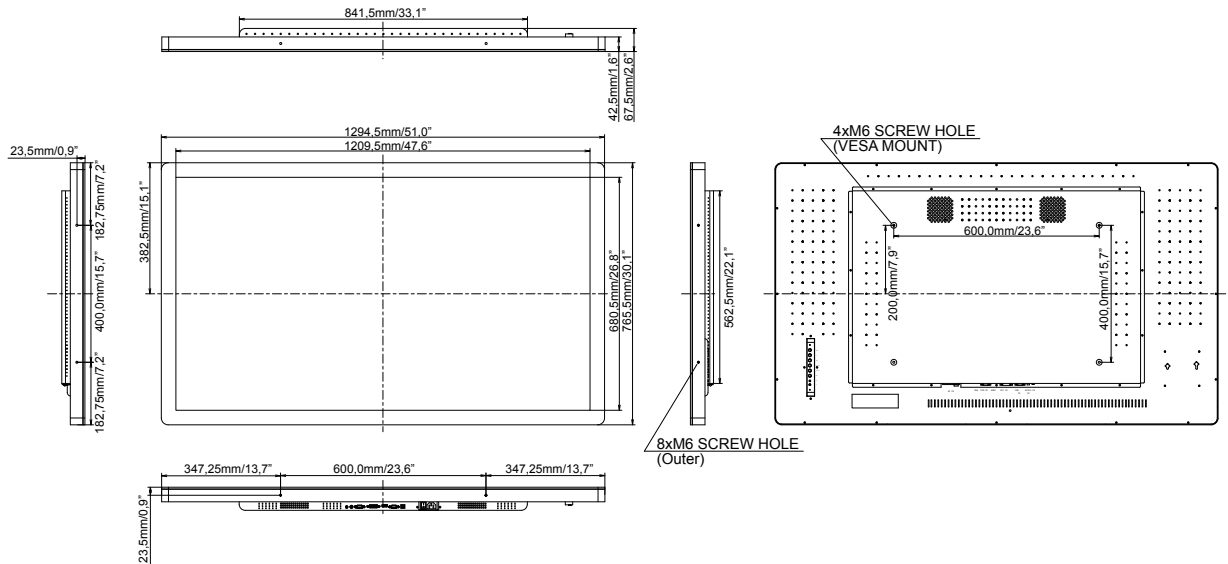

### Interaktives LCD Touch Display 55"

Mit einer 1920x1080 Full-HD Auflösung und der Projective Capacitive 12 Punkt Touch Technologie bietet das Iiyama ProLite 55" LCD-Display eine verzögerungsfreie, präzise Touch-Reaktion. Mikrofeine Drähte in der robusten Glasoberfläche geben das durch Finger oder Magnetstift ausgelöste Touch-Signal unmittelbar an den Controller weiter.

Das entspiegelte Display überzeugt durch eine hervorragende Farbwiedergabe auch bei großem Betrachtungswinkel und eignet sich damit hervorragend für interaktive Digital Signage Anwendungen.

- Kapazitive 12 Punkt Touch-Technologie
- Ideal für interaktive Digital Signage Anwendungen
- Hervorragende Farbwiedergabe
- Edge to Edge Glasdesign
- Rahmenloser Einbau (Open Frame)
- Schmutzabweisende, spiegelfreie Antiglare-Beschichtung
- 4,5mm starkes Sicherheitssglas
- Sehr robust, geeignet für anspruchsvolle Umgebungen
- 24/7 einsetzbar

Angabe	Wert
Bilddiagonale	138,8 cm (55")
Abmessungen (B x H x T)	1294,5 x 765,5 x 67,5 mm
Auflösung	Full HD 1080p, 1920 x 1080 (2,1 Megapixel)
Seitenverhältnis	16:9
Panel	IPS Direct LED, AG beschichtetes Glas
Touchscreen Technologie	kapazitiv, multi touch, Aktivierung durch Finger oder Stift
Touchpunkte	12
Anti-Glare Beschichtung	ja
Kontrast	1.100:1 typisch
Helligkeit	500 cd/m <sup>2</sup> typisch, 420 cd/m <sup>2</sup> mit touch panel
Darstellbare Farben	16,7 Mio.
Betrachtungswinkel	horizontal/vertikal: 178° / 178°; rechts/links: 89° / 89°; oben/unten: 89° / 89°
Responsetime	12 msec
Kategorie	24/7 Dauerbetrieb
Anschlüsse	VGA, DVI, HDMI, Audio Eingang MiniJack, Audio Ausgang Lautsprecher
Steuerung	RS232C, USB (touch), IR Extender
Stromversorgung	AC 100 - 240 V, 50 / 60 Hz
Gewicht	45,7 kg