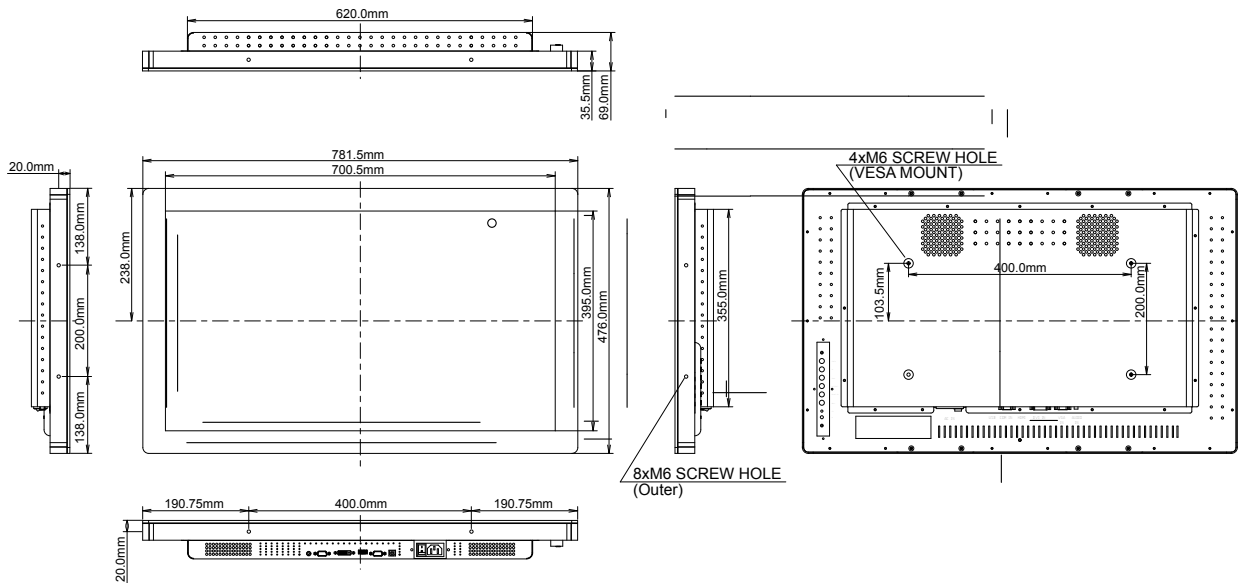

Interaktives LCD Touch Display 32"

Mit einer 1920x1080 Full-HD Auflösung und der Projective Capacitive 12 Punkt Touch Technologie bietet das Iiyama ProLite 32" LCD-Display eine verzögerungsfreie, präzise Touch-Reaktion. Mikrofeine Drähte in der robusten Glasoberfläche geben das durch Finger oder Magnetstift ausgelöste Touch-Signal unmittelbar an den Controller weiter.

Das entspiegelte Display überzeugt durch eine hervorragende Farbwiedergabe auch bei großem Betrachtungswinkel und eignet sich damit hervorragend für interaktive Digital Signage Anwendungen.

- Kapazitive 12 Punkt Touch-Technologie
- Ideal für interaktive Digital Signage Anwendungen
- Hervorragende Farbwiedergabe
- Edge to Edge Glasdesign
- Rahmenloser Einbau (Open Frame)
- Schmutzabweisende, spiegelfreie Antiglare-Beschichtung
- 4,5mm starkes Sicherheitssglas
- Sehr robust, geeignet für anspruchsvolle Umgebungen
- 24/7 einsetzbar

Angabe	Wert
Bilddiagonale	80 cm (31,5")
Abmessungen (B x H x T)	781,5 x 476 x 69 mm
Auflösung	Full HD 1080p, 1920 x 1080 (2,1 Megapixel)
Seitenverhältnis	16:9
Panel	AMVA3 LED, AG beschichtetes Glas
Touchscreen Technologie	kapazitiv, multi touch, Aktivierung durch Finger oder Stift
Touchpunkte	12
Anti-Glare Beschichtung	ja
Kontrast	3.000:1 typisch
Helligkeit	500 cd/m ² typisch, 420 cd/m ² mit touch panel
Darstellbare Farben	16,7 Mio.
Betrachtungswinkel	horizontal/vertikal: 178° / 178°; rechts/links: 89° / 89°; oben/unten: 89° / 89°
Responsetime	8 msec
Kategorie	24/7 Dauerbetrieb
Anschlüsse	VGA, DVI, HDMI, Audio Eingang MiniJack, Audio Ausgang Lautsprecher
Steuerung	RS232C, USB (touch), IR Extender
Stromversorgung	AC 100 - 240 V, 50 / 60 Hz
Gewicht	17,3 kg