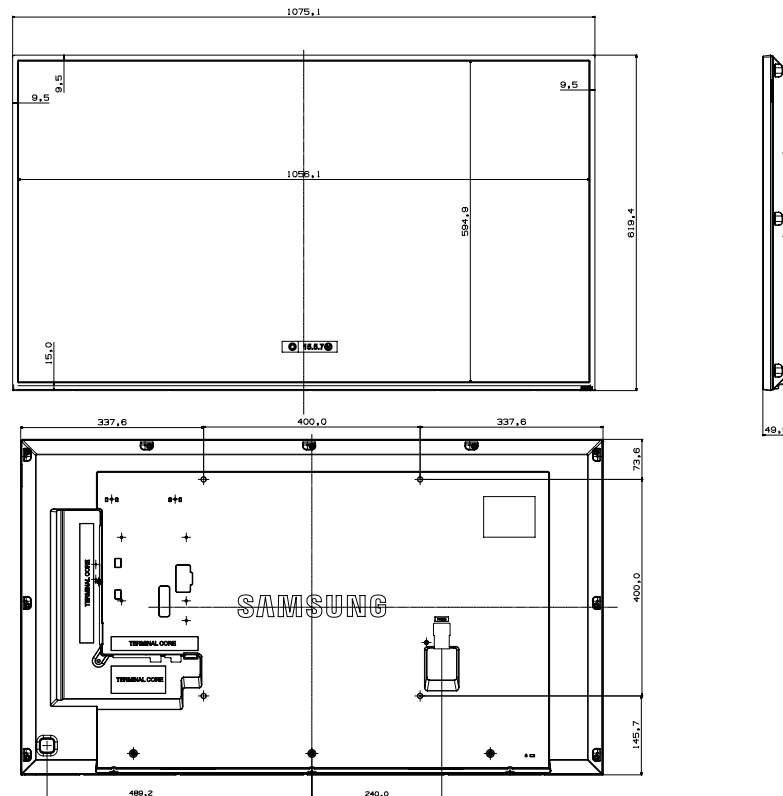

Elegantes 24/7-Display für Digital Signage

Die LCD-Displays der Samsung DM-Serie sind ideal für Digital Signage-Anwendungen. Mit nur ca. 5cm Bautiefe und dem schlanken Rahmen eignen sich die Displays auch für repräsentative Einsatzorte.

Als weitere Besonderheiten verfügt die DM-Serie über einen SD-Slot, WLAN und einen internen 8GB Speicher.

- Ideal für Digital Signage Anwendungen in nicht zu heller Umgebung
- Bequeme und unkomplizierte Verwaltung von Inhalten mit einer vereinfachten Homescreen-Benutzeroberfläche
- Schlankes Design mit geringer Bautiefe
- Vielfältige Anschluss-Ausstattung
- Interner 8GB Speicher
- Sehr robust, 24/7 einsetzbar
- System-on-Chip (SoC)
- Mit internem Medienplayer via USB

LCD Display

Samsung DM48E

| Angabe | Wert |
|------------------------------|--|
| Bilddiagonale | 122 cm (48") |
| Abmessungen (B x H x T) | 1075,1 x 619,4 x 49,9 mm |
| Bildfläche (B x H) | 1054,08 x 592,92 mm |
| Auflösung | Full HD 1920 x 1080 |
| Seitenverhältnis | 16:9 |
| Panel | TFT-LCD mit S-PVA Technologie und vollflächigen LED Backlight |
| Kontrast | 5.000:1 |
| Helligkeit | 450 cd/m ² |
| Betrachtungswinkel | 178°/ 178° |
| Responsetime | 8 msec |
| Kategorie | 24/7 Dauerbetrieb |
| Audio | 2 x 10 Watt Lautsprecher bereits integriert |
| PC/SoC | ja, SoC (System-on-Chip mit Quad Core 2nd SSSP+) mit Mediaplayer |
| Interner Mediaplayer via USB | ja (8 GB Speicher) |
| Anschlüsse | Digital-In: DVI, HDMI 1.4, DisplayPort 1.2 ; Digital-Out: DisplayPort 1.2 (Dai) Analog-In: DSUB 15pol. ; Video-In: Komponenten-Video, Composite-Video Audio-In: 3,5mm Klinke ; Audio-Out: 3,5mm Klinke RS232C: in/out ; Netzwerk: RJ45 USB 2.0 (für Daten zum Mediaplayer) ; Slot für SD-Karte IR-Fernbedienung in/out ; WiFi |
| Montage | horizontal und vertikal / VESA 400 x 400 |
| Stromverbrauch | 100 Watt |
| Gewicht | 11,10 kg |
| Modellbezeichnung | Samsung DM48E LED |