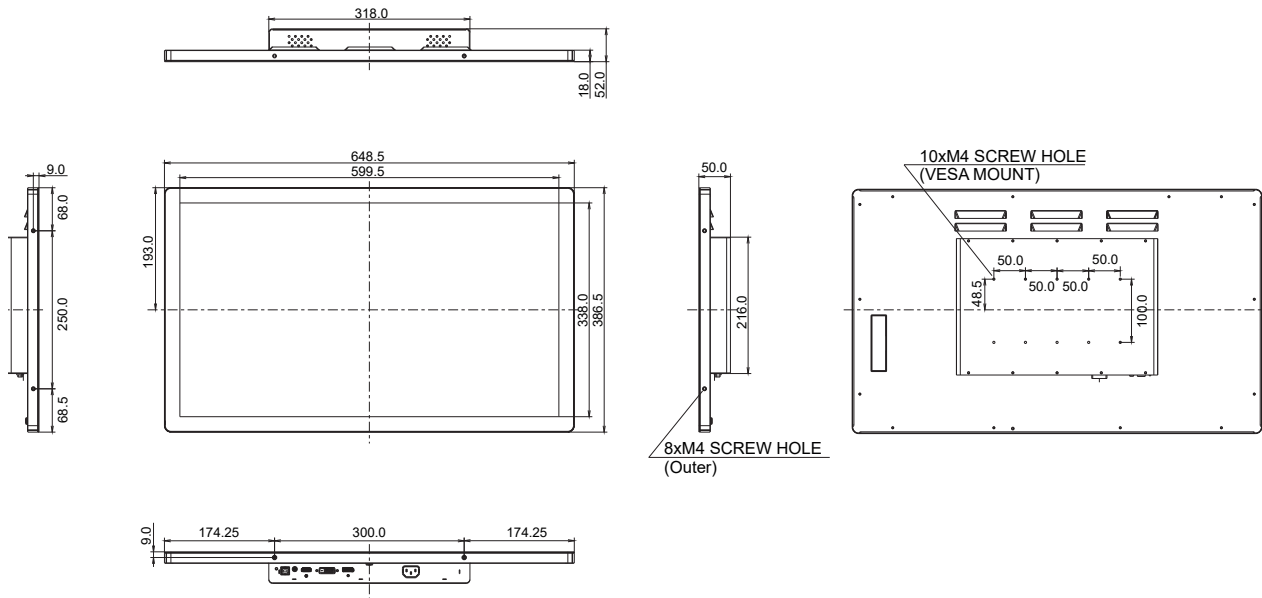

Interaktives LCD Touch Display 27"

Mit einer 1920x1080 Full-HD Auflösung und der Projective Capacitive 10 Punkt Touch Technologie bietet das Iiyama ProLite 27" LCD-Display eine verzögerungsfreie, präzise Touch-Reaktion. Mikrofeine Drähte in der robusten Glasoberfläche geben das durch Finger oder Magnetstift ausgelöste Touch-Signal unmittelbar an den Controller weiter.

Das entspiegelte Display überzeugt durch eine hervorragende Farbwiedergabe auch bei großem Betrachtungswinkel und eignet sich damit hervorragend für interaktive Digital Signage Anwendungen.

- Kapazitive 10 Punkt Touch-Technologie
- Ideal für interaktive Digital Signage Anwendungen
- Hervorragende Farbwiedergabe
- Edge to Edge Glasdesign
- Rahmenloser Einbau (Open Frame)
- Schmutzabweisende, spiegelfreie Antiglare-Beschichtung
- 4,5mm starkes Sicherheitssglas
- Sehr robust, geeignet für anspruchsvolle Umgebungen
- 24/7 einsetzbar

Angabe	Wert
Bilddiagonale	68,6cm (27")
Abmessungen (B x H x T)	648.5 x 386.5 x 50mm
Auflösung	1920 x 1080 (2,1 Megapixel Full HD)
Seitenverhältnis	16:9
Panel	AMVA+ LED
Touchscreen Technologie	Projectiv kapazitiv, Aktivierung durch Stift, Finger, Handschuh (Latex)
Touchpunkte	10
Touch-Oberfläche	USB
Kontrast	3.000:1 typisch
Helligkeit	300 cd/m ² typisch, 255cd/m ² mit touch panel
Darstellbare Farben	16,7 Mio.
Betrachtungswinkel	horizontal/vertikal: 178°/ 178°; rechts/links: 89°/ 89°; oben/unten: 89°/ 89°
Responsetime	5 msec
Kategorie	24/7 Dauerbetrieb
Anschlüsse	DVI, HDMI, DisplayPort, Audio Ausgang Lautsprecher 2 x 3W, HDCP
Pixelabstand	0,311mm
Stromversorgung	AC 100 - 240 V, 50 / 60 Hz
Gewicht	7,7 kg
Modellbezeichnung	Iiyama PROLITE TF2738MSC-B1