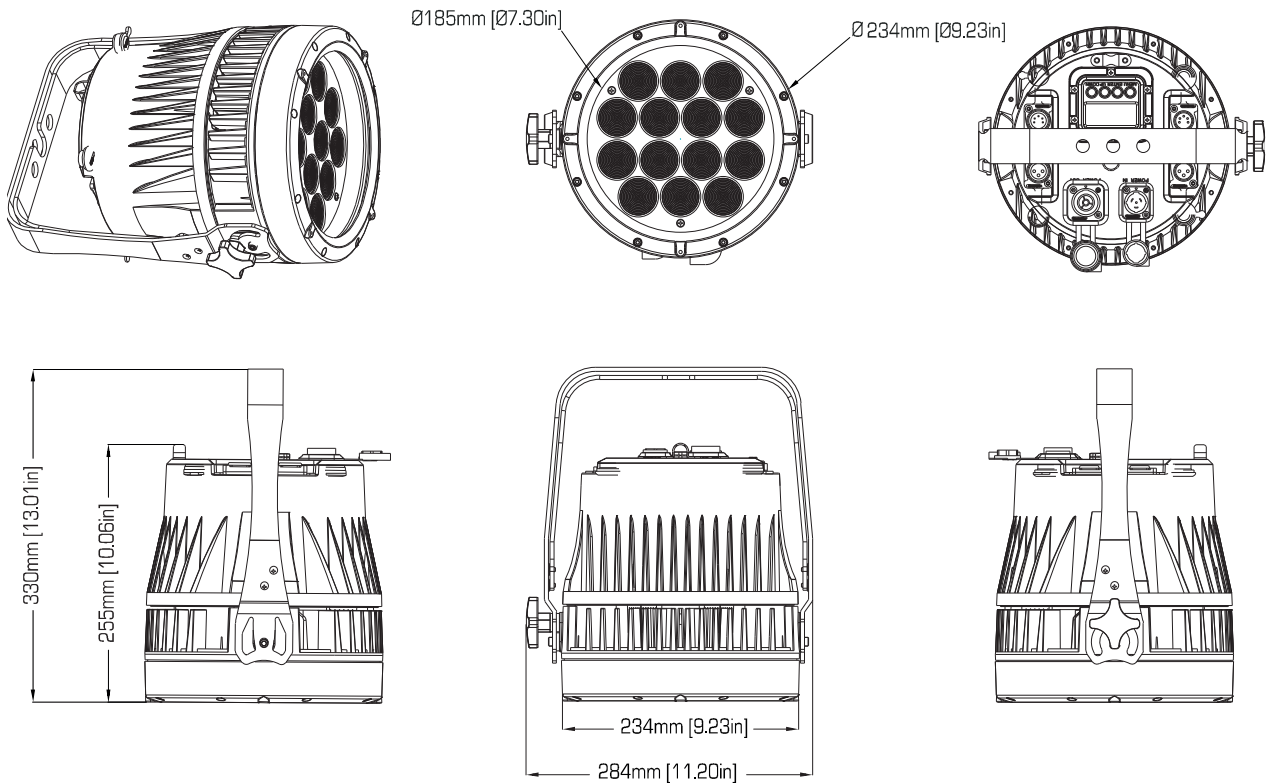

### Chauvet COLORado 2-Quad Zoom

Der COLORado 2-Quad Zoom ist ein solider indoor/outdoor Washlight-Scheinwerfer mit 14 RGBW-LEDs. Er überzeugt mit seiner homogenen RGBW-Farbmischung über den kompletten Zoombereich von 7°- 44°.

Sowohl Masterdimmer als auch RGBW-Ansteuerung haben wählbare Dimmerkurven und sind über 16bit dimmbar.

- 14 vierfarbige Osram (RGBW-) LEDs
- IP 65, indoor/outdoor einsetzbar
- Wählbare, sanfte Dimmkurven für vielseitige Programmiermöglichkeiten
- 7°- 44° elektrischer Zoom
- Zoomsteuerung über DMX oder manuell
- 16bit Ansteuerung über alle Kanäle
- Farbmakros mit integrierter Geschwindigkeitsanpassung
- 3- und 5-polige DMX-Ein-/Ausgangsanschlüsse
- LED-Anzeige mit Passwortschutz
- Einsatzgebiete: Farbige Highlights auf Messeständen, Firmenevents, Effektlicht, Floorspot

Angabe	Wert
Hersteller	Chauvet
Modellbezeichnung	COLORado 2-Quad Zoom
Leuchtmittel	14x 15W RGBW Osram LED
Farbtemperatur	RGBW-Farbmischsystem
max. Lichtstrom	8700 lx
Abstrahlwinkel	7°- 44°
Effekte	Dimmbar, Color Temperature Correction, Tuneable White
Schutzklasse	IP65
Gehäusefarbe	schwarz
Leistungsaufnahme	220 W
Gewicht	9 Kg
Abmessungen	330 x 284 x 236mm (BxTxH)